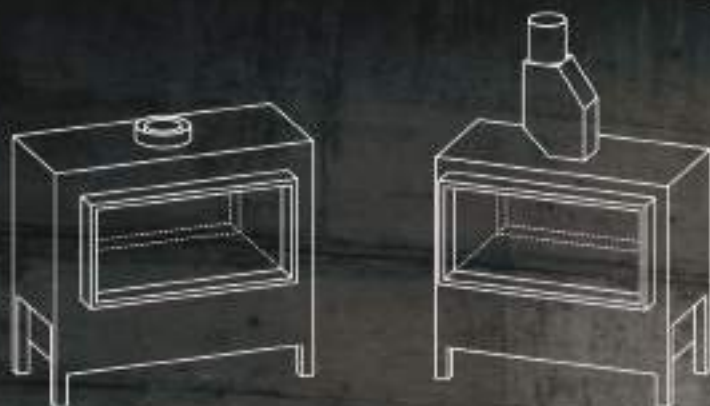

Gala D

BALANCED FLUE

CLASSIC FLUE

A: 800
D: Ø130/200

GALA
1D

A: 800
D: Ø130

A: 900
D: Ø130/200

GALA
2D