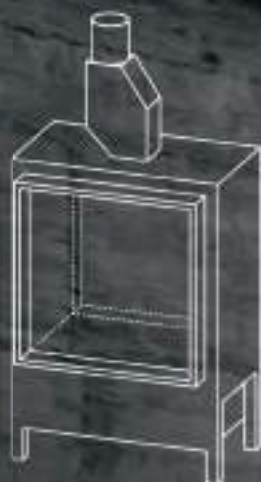

Gala® Quadro 90F @ Private home, Brussels, Belgium

Gala Quadro D

BALANCED FLUE

CLASSIC FLUE

A: 700
D: Ø130/200

GALA
Q70D

A: 700
D: Ø130

A: 800
D: Ø130/200