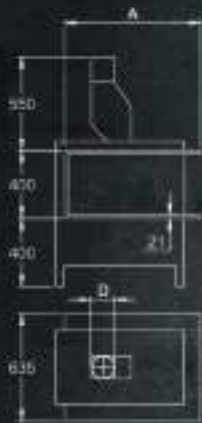

CLASSIC FLUE

GALA
1H3

A: 800
D: Ø130

GALA
2H3

A: 900
D: Ø130

GALA
3H3

A: 1000
D: Ø130

GALA
4H3

A: 1200
D: Ø130

GALA
5H3

A: 1500
D: Ø150

GALA
6H3

A: 1700
D: Ø180

GALA
7H3

A: 2000
D: Ø180